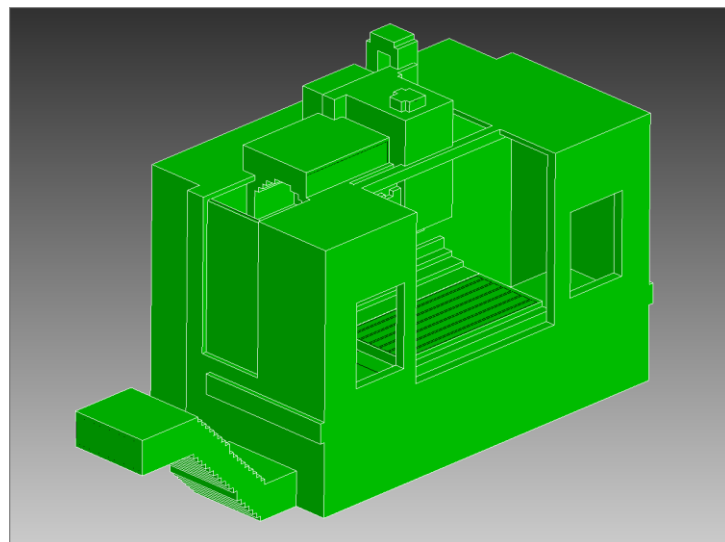

データ軽量化

ファイルサイズ	70,000KB
フェース数	26,000

ファイルサイズ	500KB
フェース数	180