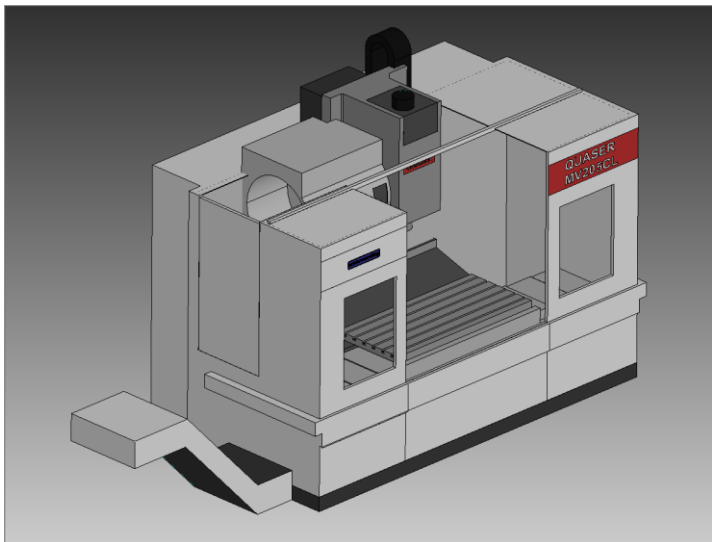

# レイアウト検討できる軽いデータが欲しい

## オリジナルモデル

処理時間  
5秒